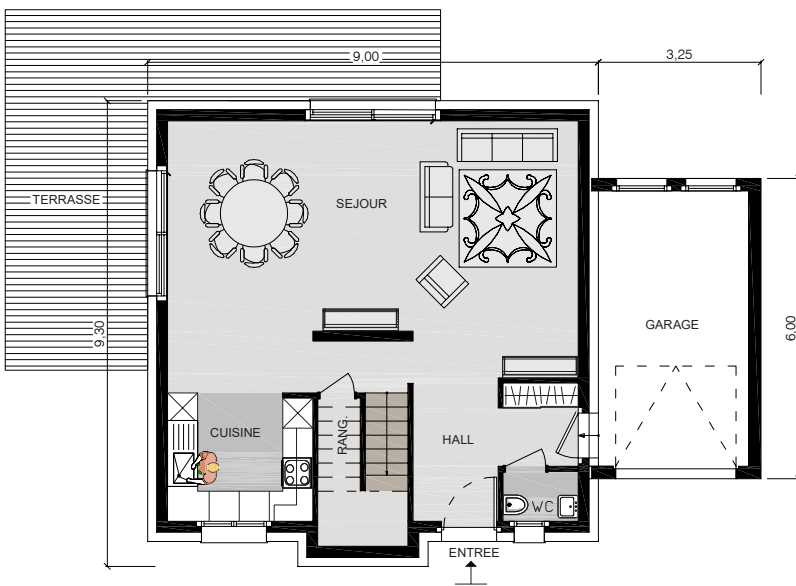

MAISON TEDI

4.5 PIÈCES – 143M²

MAISON TEDI - CHF 442'800 -
 Maison aménageable à l'intérieur selon choix acquéreurs

Maison	Pièces	SBH	SNH	Budget sanitaires inclus	Budget cuisine inclus	Garage simple ou double	Sous-sol demi ou plein
TEDI	4,5p	143 m ²	123 m ²	CHF 8500,00	CHF 16500,00	Option	Option

Niveau	Pièce	Surface nette habitable
Rez-de-chaussée	HALL	10.91
Rez-de-chaussée	SEJOUR	24.10
Rez-de-chaussée	S.A.M	12.76
Rez-de-chaussée	CUISINE	10.39
Rez-de-chaussée	WC	1.59
Rez-de-chaussée	RANGEMENT	3.65
Rez-de-chaussée	GARAGE	20.58

Niveau	Pièce	Surface nette habitable
1er étage	HALL	10.26
1er étage	CHAMBRE 1	17.16
1er étage	CHAMBRE 2	11.54
1er étage	CHAMBRE 3	11.54
1er étage	SDB	8.94
1er étage	ESCALIER	5.03