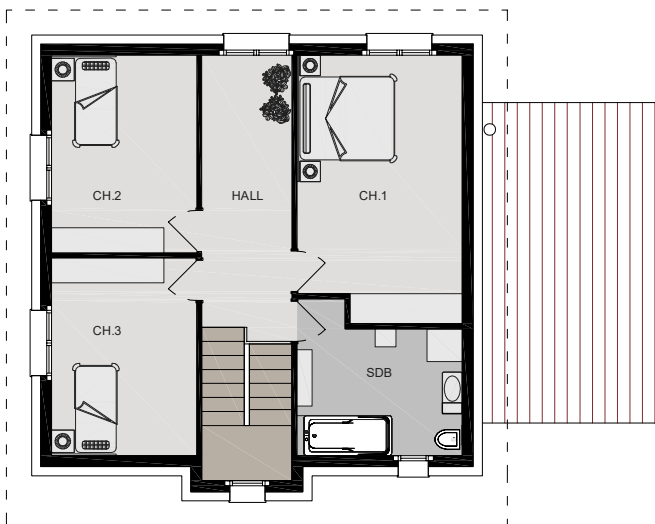

MAISON TEDI

4.5 PIÈCES – 143M²

MAISON TEDI - CHF 442'800 -
 Maison aménageable à l'intérieur selon choix acquéreurs

Maison	Pièces	SBH	SNH	Budget sanitaires inclus	Budget cuisine inclus	Garage simple ou double	Sous-sol demi ou plein
TEDI	4,5p	143 m ²	123 m ²	CHF 8500,00	CHF 16500,00	Option	Option

Niveau	Pièce	Surface nette habitable
Rez-de-chaussée	HALL	10.91
Rez-de-chaussée	SEJOUR	24.10
Rez-de-chaussée	S.A.M	12.76
Rez-de-chaussée	CUISINE	10.39
Rez-de-chaussée	WC	1.59
Rez-de-chaussée	RANGEMENT	3.65
Rez-de-chaussée	GARAGE	20.58

Niveau	Pièce	Surface nette habitable
1er étage	HALL	10.26
1er étage	CHAMBRE 1	17.16
1er étage	CHAMBRE 2	11.54
1er étage	CHAMBRE 3	11.54
1er étage	SDB	8.94
1er étage	ESCALIER	5.03